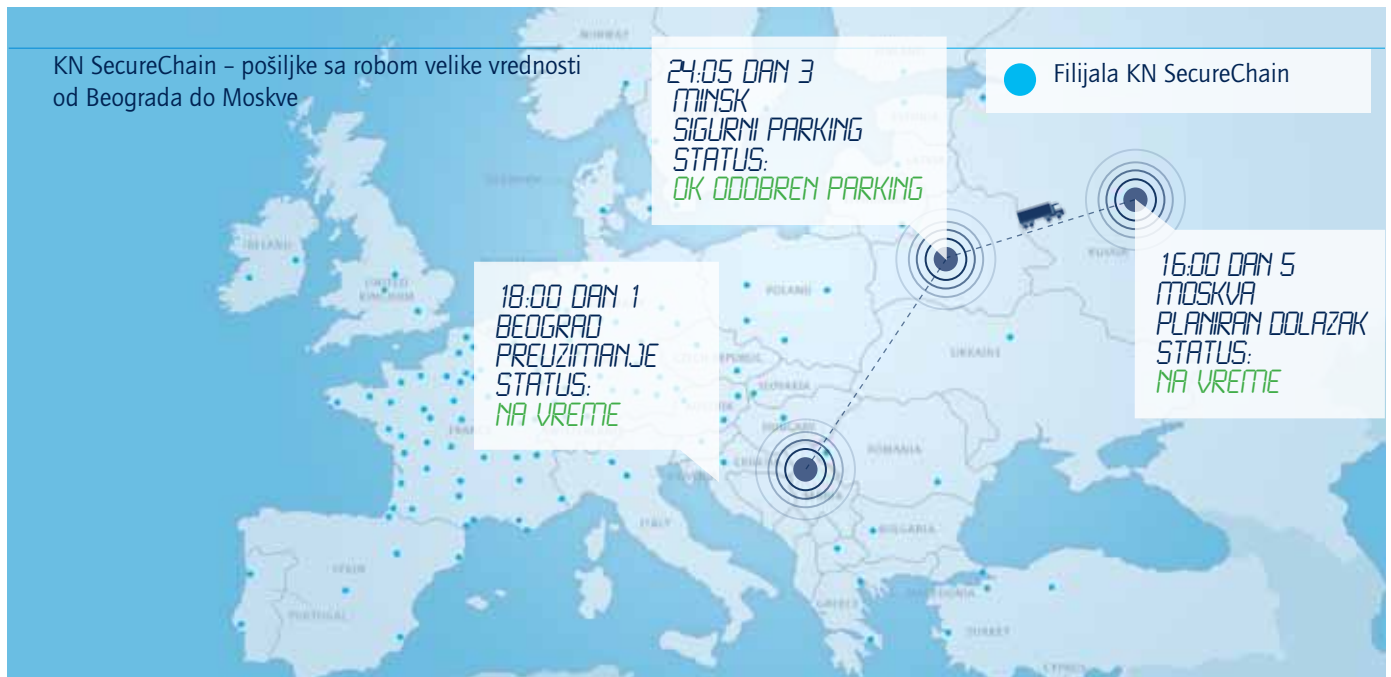

Kada rukujete i kada dajete logističku podršku sa proizvode velike vrednosti - kvalitet, kapacitet, bezbednost, vidljivost i fleksibilnost su najvažniji čimbenici za bezbedan transport. Kuehne + Nagel je pionir na ovom polju, već decenijama. Naši vrhunski obučeni specijalisti se oslanjaju na svoje veliko iskustvo kada razvijaju rešenja, najbolja u praksi, za transporte Vaših pošiljki.

OPERATIVNOST VISOKOG KVALITETA

Naši iskusni eksperti KN Sigurnosnog lanca su potpuno foku sirani na obezbeđenje najviših operativnih standarda. Imple mentalirali smo opsežne mere da bismo održali ove nivoe op erativne izvrsnosti:

- Monitoring posiljki iz nadležnih centara, na celom trans portnom putu
- Namenski tim dobro obučenih stručnjaka
- Proaktivno odstupanje i upravljanje incidentima
- Standardne operativne procedure KN SecureChain i ugo vorom definisane nivoe usluge

INOVATIVNE I STROGE MERE BEZBEDNOSTI

KN Sigurnosni lanac nudi za Vaše vredne pošiljke neprocenjivu zaštitu protiv svih mogućih incidenata, održavanjem vrlo visokog bezbednosnog nivoa. Naši operativni standardi uključuju:

- Program prevencije reklamacija
- Menadžment baze vozara
- Flota visoko kvalitetnih drumskih vozila/ TAPA kompatibilnost
- Pretovari u akreditovanim sigurnim lokacijama uključujući pun CCTV nadzor
- Procena rizika rute i program bezbednog parkinga

VIDLJIVOST I NADZOR CELOG TRANSPORTOG PUTA SA KN LOGIN

KN Login, naš logistički informativni alat, vodeći u industriji, omogućava Vam da pratite Vaše pošiljke širom sveta i konstantno. Ovaj web based sistem Vam omogućava da upravljate efikasnije svojim lancem snabdevanja, obezbeđujući upravo informacije koje su Vam potrebne, na način na koji Vi želite.

- KPI izveštaji
- Poseban monitoring i alarmi